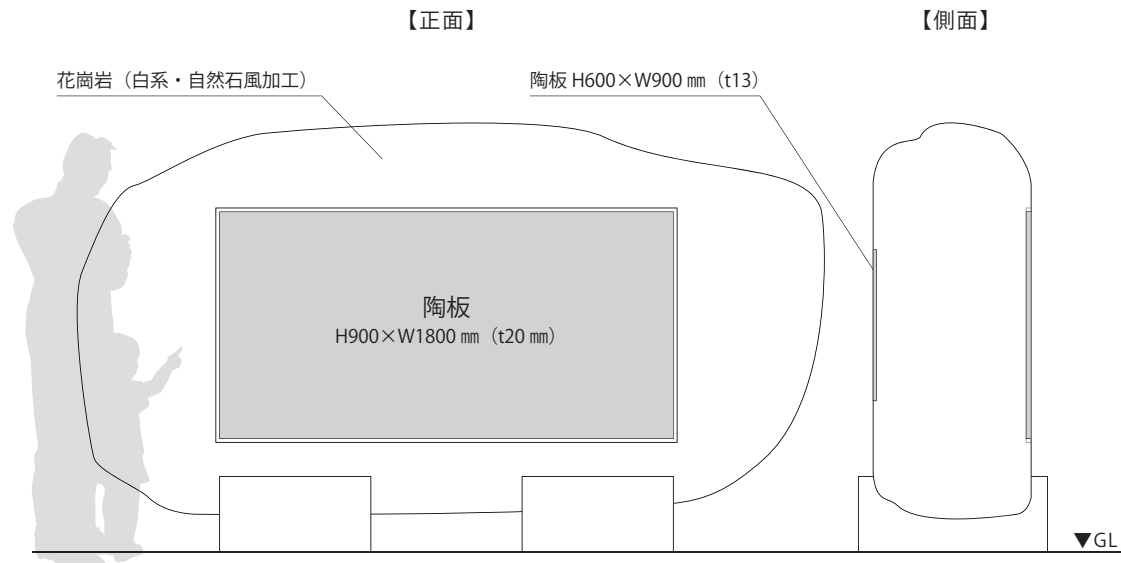

Case
500万円～

【仕様】

陶板サイズ	H900×W1800 mm (t20 mm) / H600×W900 (t13)
台座	RC 躯体+石材貼 (鏝御影石)

Scale : 1/30