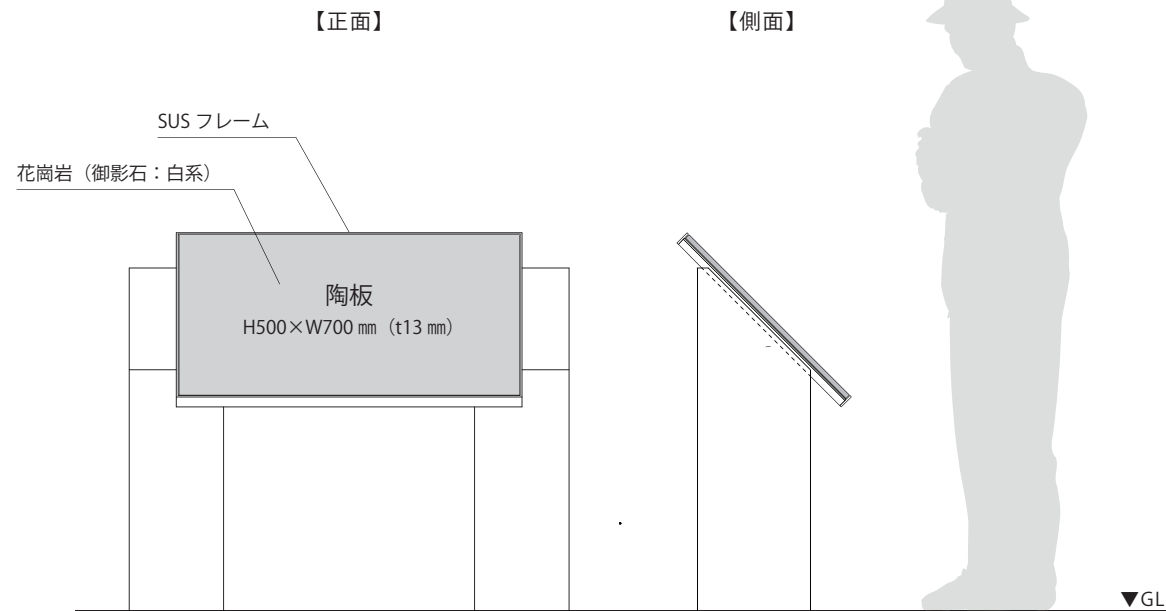

Case
150万円～

【仕様】

| | |
|-------|-----------------------|
| 陶板サイズ | H500×W700 mm (t13 mm) |
| 台座 | 花崗岩：御影石（白系） |

Scale : 1/20