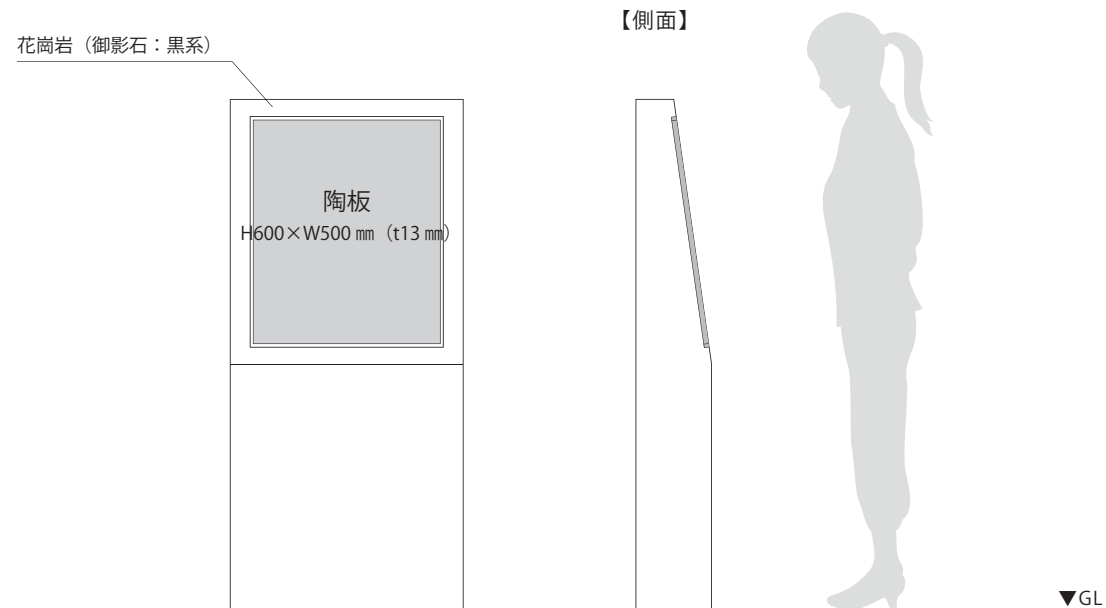

Case
150万円～

【仕様】

陶板サイズ	H600×W500 mm (t13 mm)
台座	花崗岩：御影石（黒系）

Scale : 1/20